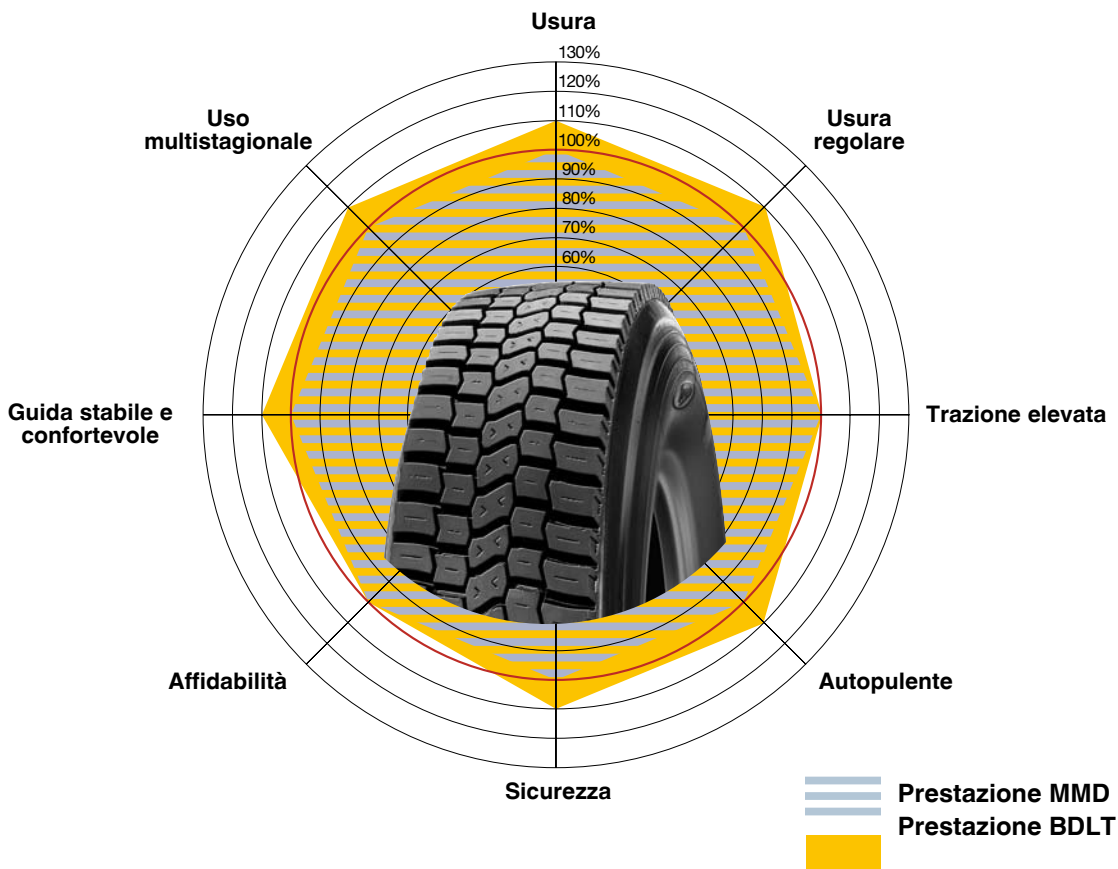

BDLT

Categoria:

- Battistrada per asse motore
- Tutte le posizioni ruota

Applicazioni:

- Furgoni e veicoli commerciali medi o leggeri
- Traffico cittadino
- Trasporti regionali

Vantaggi:

- Prodotto multistagionale
- Elevata trazione per tutto il ciclo di vita del prodotto
- Presa su ghiaccio e neve
- Rimozione di neve e fango
- Usura lenta e uniforme
- Affidabilità
- Sicurezza
- Guida stabile e confortevole
- Battistrada per tutte le posizioni che facilita la standardizzazione della flotta

 Drive						
 Rib		★★★			★★	
 Trailer						

NO DETOURS.™

www.bandag.com