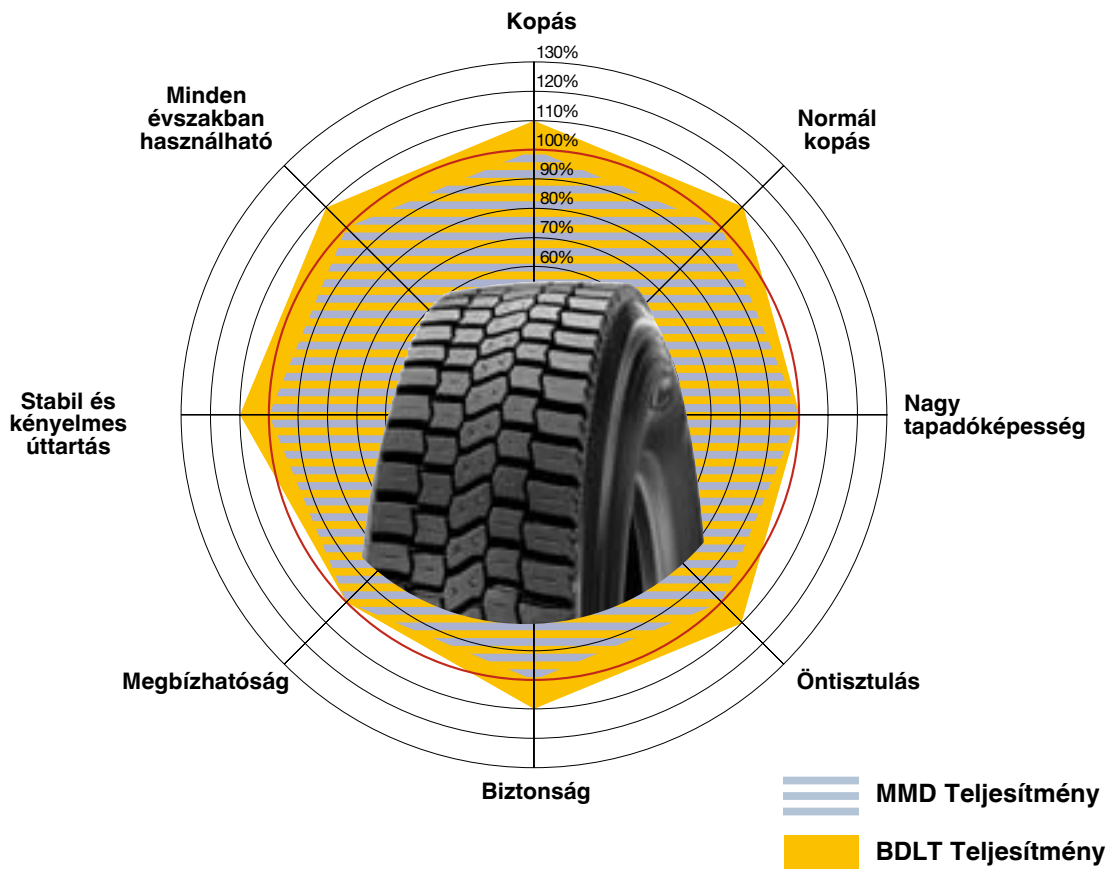

BDLT

Kategória:

- Futófelület
- Minden kerékpozícióon használható

Alkalmazási terület:

- Könnyű- és közepes súlyú tehergépkocsikhoz és minibuszokhoz
- Városi forgalom
- Helyközi közlekedés

Előnyök:

- Minden évszakban használható termék
- Jó tapadás az egész életciklusban
- Jó tapadás havon és jégen
- A hó és a sár kipergetése
- Lassú, egyenletes kopás
- Megbízhatóság
- Biztonság
- Stabil, kényelmes menettulajdonságok
- Minden kerékpozícióon használható futófelület, amely elősegíti a flották szabványosítását

 Drive						
 Rib		★★★			★★	
 Trailer						

NO DETOURS.™

www.bandag.com