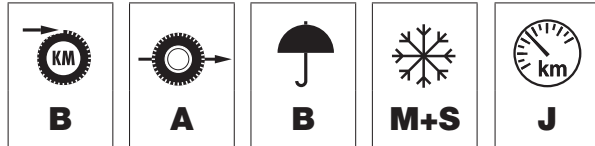

## Előnyei:

- Kiváló úttartás
- Magas futásteljesítmény
- Kiemelkedő teljesítmény nedves útfelületen
- Kényelmes irányíthatóság

Drive		★★			★★★	
Rib						
Trailer						

ABRONCSMÉRET	
265/70R19.5	295/80R22.5
11R22.5	275/70R22.5
12R22.5	305/70R22.5